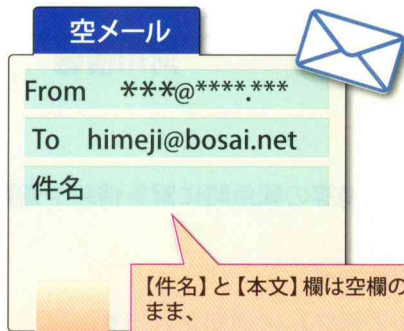

また、県災害対策センターや県民局からの緊急情報を同時に得ることも可能です。

電子メールアドレスを登録していただくと、情報が更新された際にメールで皆さんに通知されます。

詳しくは、下記のホームページでもご案内しております。

『ひめじ防災ネット』ホームページアドレス・・・ <http://bosai.net/himeji/>

登録料

登録料は、無料。(ウェブ接続料・メール受信料は別途必要です。)

提供する情報

- 気象警報(大雨、洪水など)
- 津波警報・津波注意報
- 河川洪水予報
- ◎ 風水害時等の避難情報
- ◎ 国民保護に関する情報
- 土砂災害警戒情報
- 地震情報(兵庫県内震度4以上)
- 竜巻注意情報
- ◎ 姫路市からのお知らせ

※上記●の情報はメール配信、◎の情報はメール配信及びホームページ掲載によりご提供します。

登録方法

himeji@bosai.net 宛に

空メールを送信または、裏面コードを読み取り、空メールを送信する。(詳しくは、裏面をご覧ください。)

※SMS(ショートメッセージサービス)では、登録できません。

ひめじ防災ネット かんたん登録方法

最初に

himeji@bosai.net宛てに空メールを送信してください。
または右記コードを読み取り、空メールを送信してください。

次に

空メールを送ると、まもなく返信メールが届きます。(※1)
メール本文内にある「利用規約(必読)」を必ず読んでいただき、
同意されましたら「利用規約に同意して登録する」を選択してください。

【件名】と【本文】欄は空欄のまま、
himeji@bosai.net にメール
送信をすると…

(※1)空メールを送ったのに返信メールが届かない場合は
以下の原因が考えられます。

- ★PCからのメールを拒否していませんか？
- ★URL付きのメールを拒否していませんか？
- ★メールの指定受信をされていませんか？