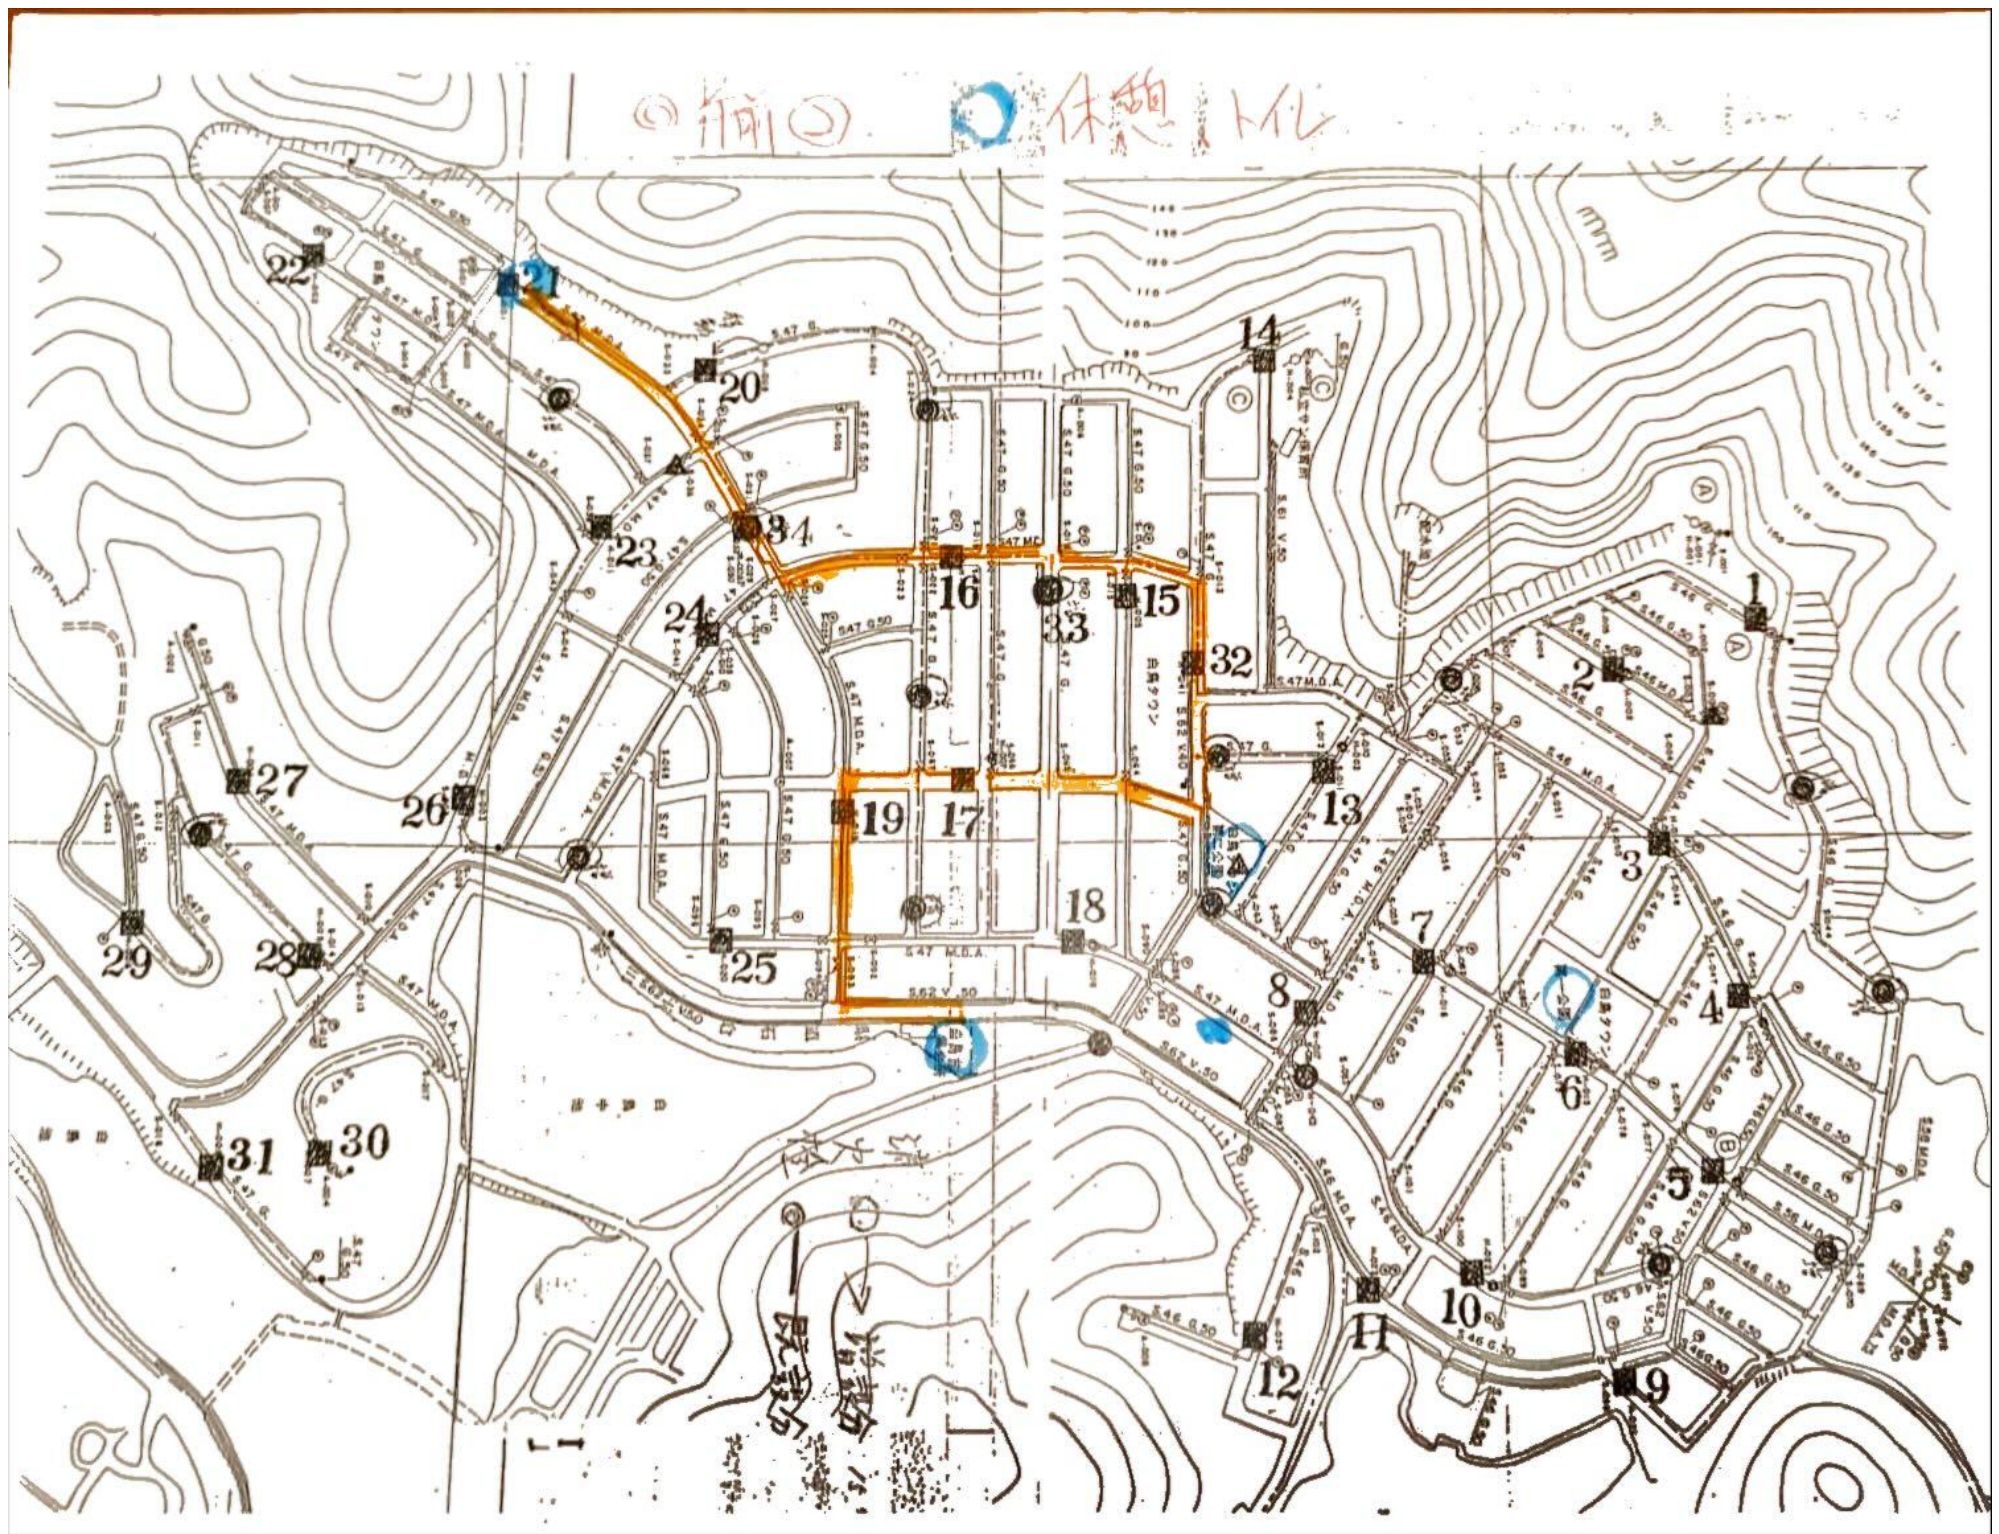

① 前千

休想、ML

休題 114

① 午後 休憩、HL

○片後園 ○片前 1/L