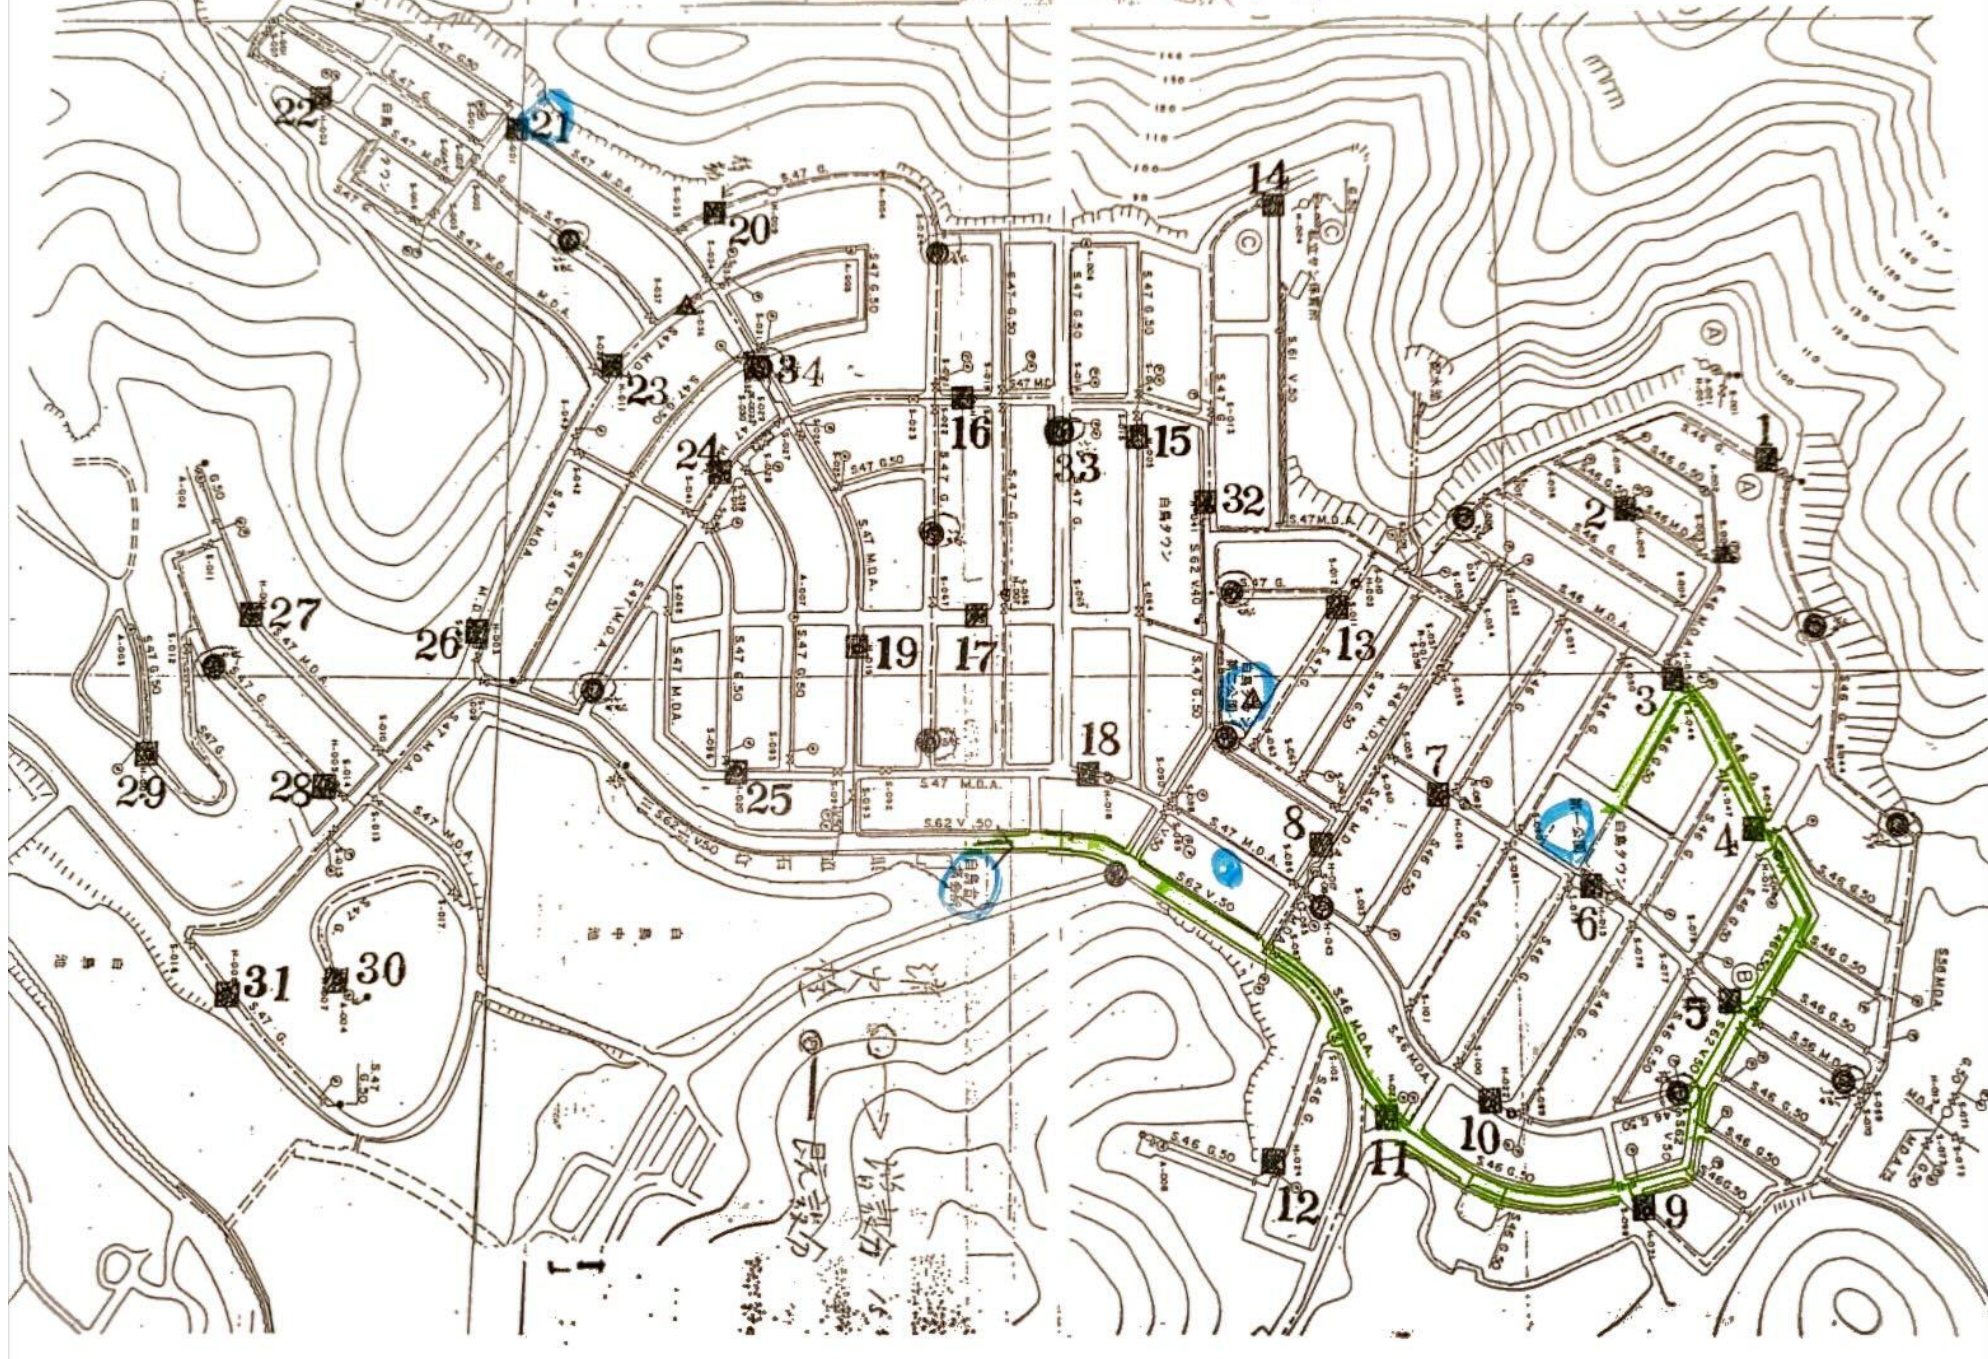

① 前千

休想、ML

休題 114

① 午後 休憩、HL

○片後園 ○片前 1/L