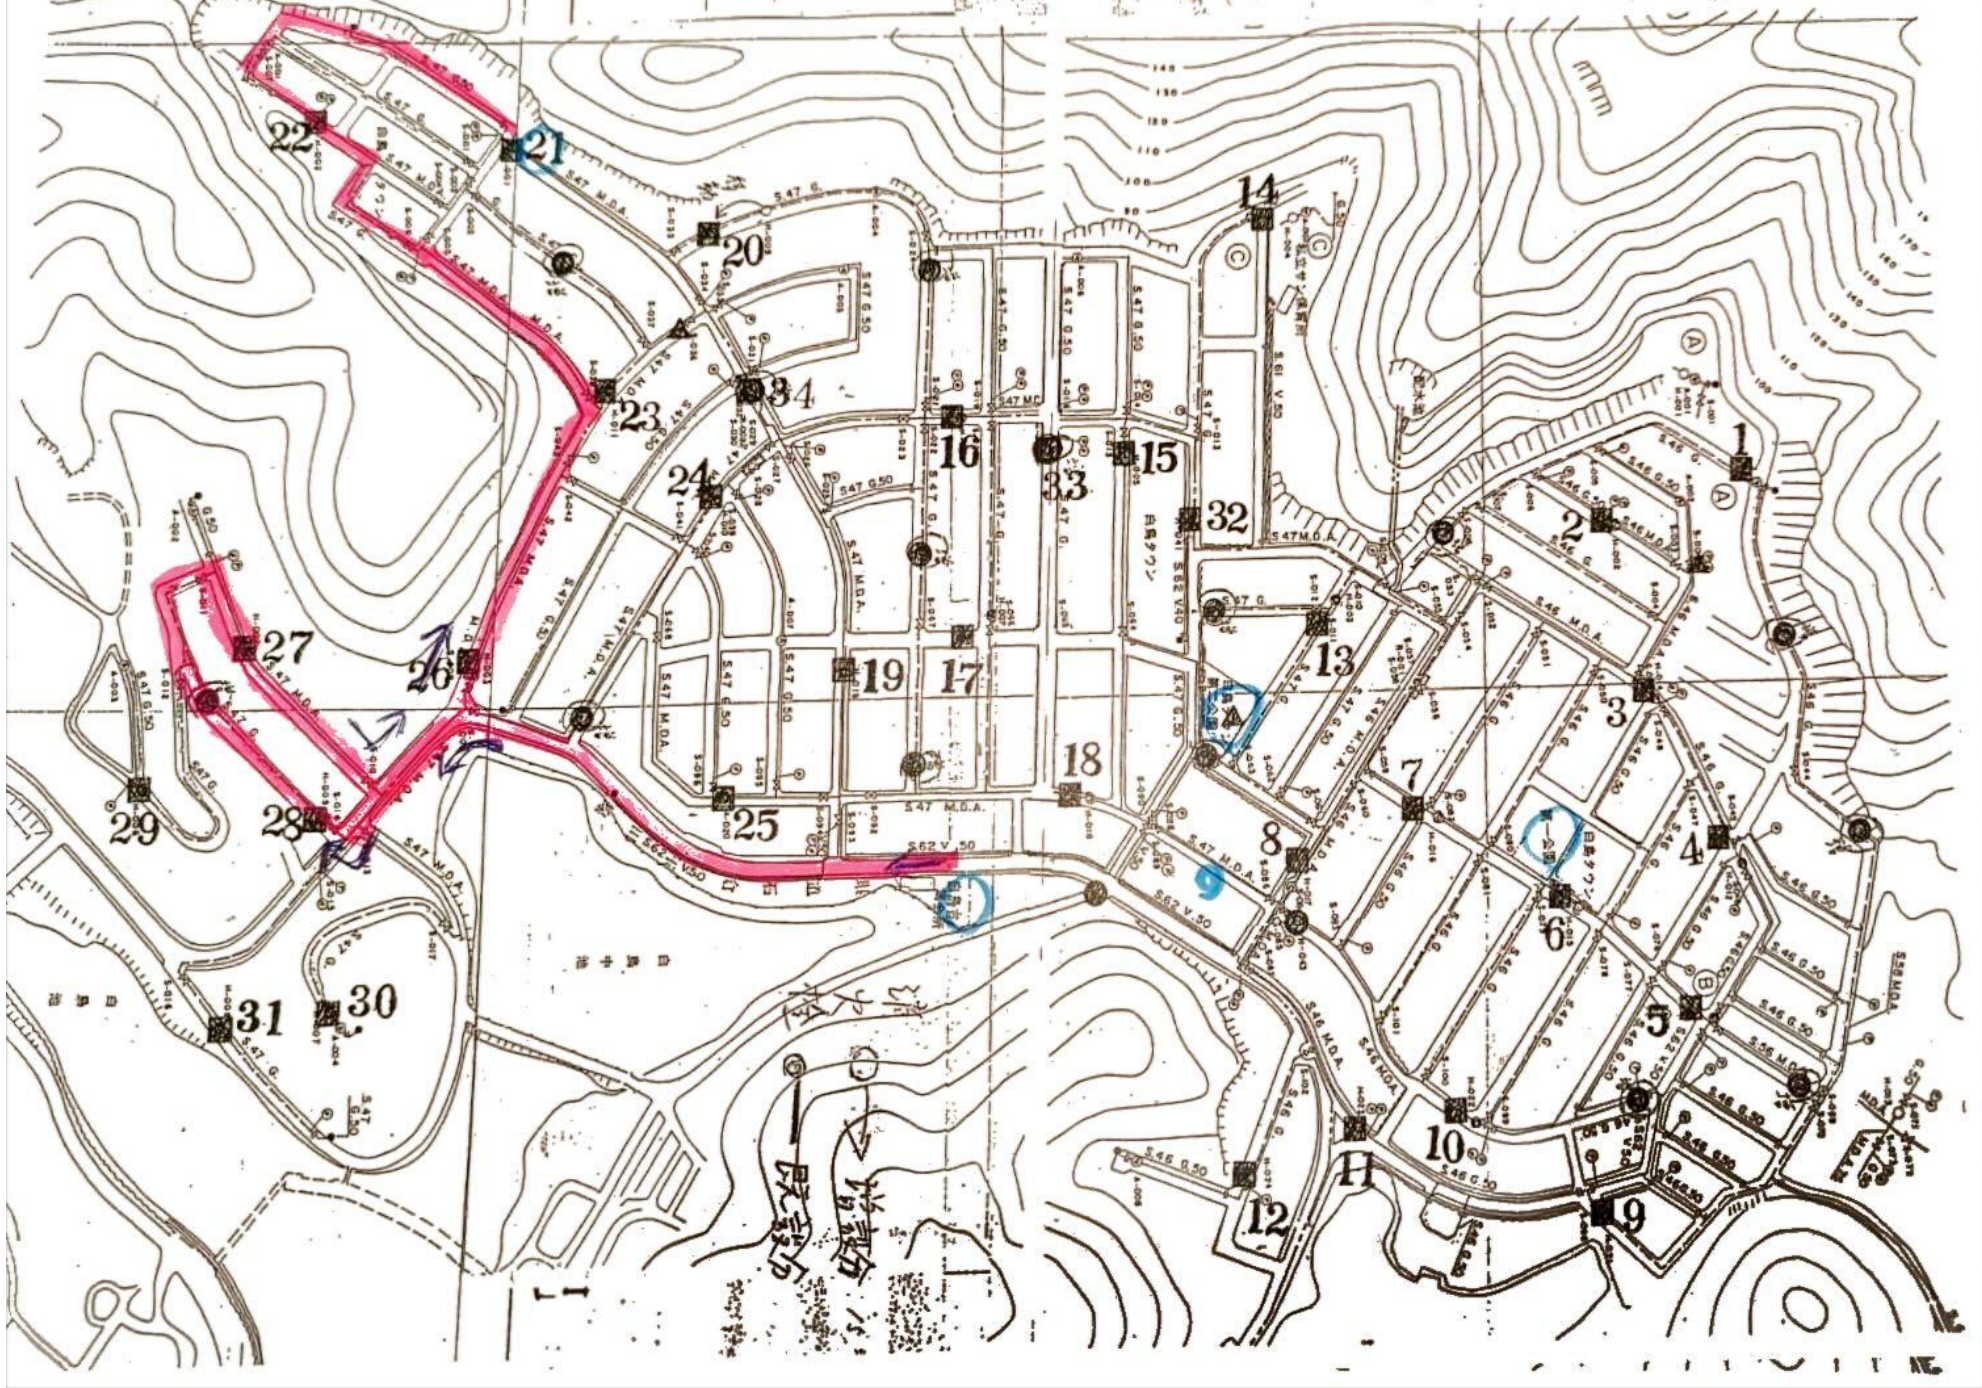

① 前千

休想、ML

休題 114

① 午後 休憩、HL

○片後園 ○片前 1/L